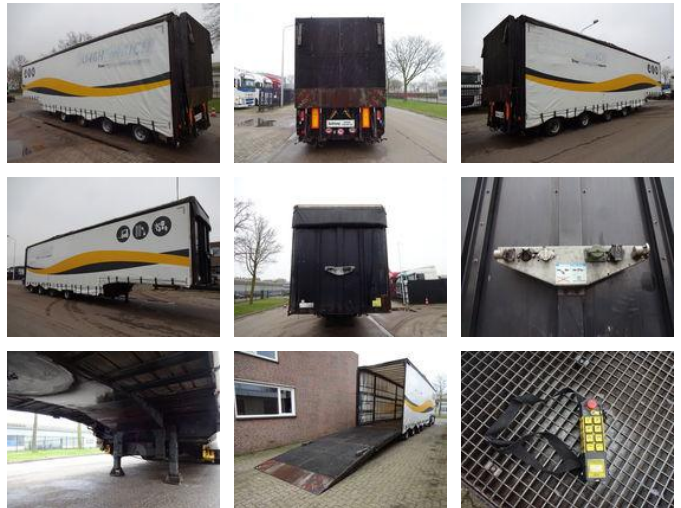

## Wiese 4 ACHS. TIEFLADER / HYDR. RAMPE/RADKASTEN

### Allgemeine Merkmale

Marke	Wiese
Unterkategorie	Satteltiefloader
Datum der Erstzulassung	02-10-2008
Zustand	Gebraucht
Allgemeinzustand	Sehr gut
Referenz	WIESE 4 ACHS. TIEFLADER / HYDR. RAMPE

### Eigenschaften

Leergewicht

15.850kg

## Beschreibung

4 ACHSIGER WIESE TIEFLADER MIT HYDRAULISCHER RAMPE UND RADKASTEN. 2x Lenkachsen. 1x Liftachse. SAF Achsen. Reifengröße: 205/65/17,5 Doppelte hydraulische Rampen. Funkfernbedienung. Anhänger hat eine Hydraulikpumpe und wird mit dem NATO-Strom vom LKW betrieben. 6x Radkästen. Breite 255 cm. Bettlänge 945 cm. Schwanenhalslänge 415 cm. Betthöhe +/- 55 cm (Radkasten). Innenhöhe 322 cm. Belgische Zulassung. TÜV/Technische Prüfung gültig bis 27.09.2025 !!!